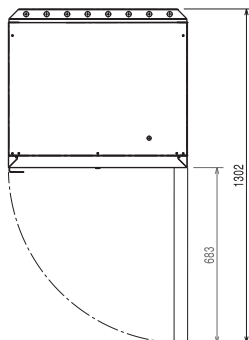

Front

Sida

EI = Elektrisk anslutning

Topp

Elektricitet

Spänning:	
730189 (R04FSF4)	230 V/1 ph/50 Hz
Anslutningseffekt:	0.8 kW

Viktig information

Bruttokapacitet	400 liter
Nettovolym:	
Gångjärn:	Höger sida
Yttermått, bredd	700 mm
Yttermått, djup med dörrar öppna:	1310 mm
Yttermått, höjd	1755 mm
Ljudnivå:	56 dBA
Antal och storlek av galler (ingår):	- 600x400
Material utvändigt:	rostfritt stål
Ytterdörr material:	rostfritt stål