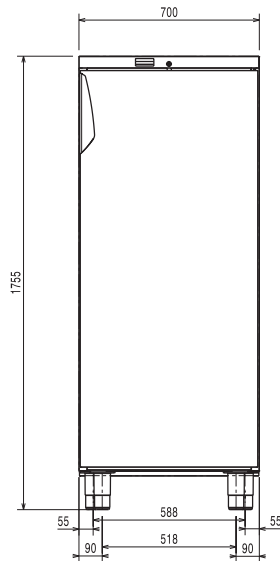

Kort specifikation

Pos.

Frysskåp med 1 dörr och kapacitet på 400 liter. Avfrostning sker manuellt. Utrustad med inbyggd kompressor. Försedd med digital kontrollpanel med bland annat temperaturvisning.

Exteriör i rostfritt stål

Front

Sida

EI = Elektrisk anslutning

Topp

Elektricitet

Spänning:	
730189 (R04FSF4)	230 V/1 ph/50 Hz
Anslutningseffekt:	0.8 kW

Viktig information

Bruttokapacitet	400 liter
Nettovolym:	
Gångjärn:	Höger sida
Yttermått, bredd	700 mm
Yttermått, djup med dörrar öppna:	1310 mm
Yttermått, höjd	1755 mm
Ljudnivå:	56 dBA
Antal och storlek av galler (ingår):	- 600x400
Material utvändigt:	rostfritt stål
Ytterdörr material:	rostfritt stål