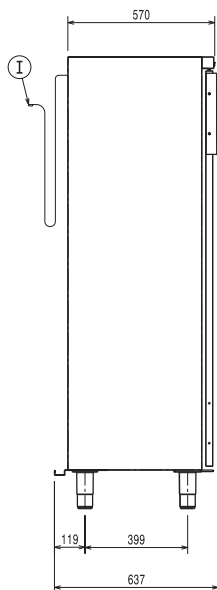

Front

Sida

EI = Elektrisk anslutning

Topp

Elektricitet

Spänning:	
730189 (R04FSF4)	230 V/1 ph/50 Hz
Anslutningseffekt:	0.8 kW

Viktig information

Bruttokapacitet	400 liter
Nettovolym:	
Gångjärn:	Höger sida
Yttermått, bredd	700 mm
Yttermått, djup med dörrar öppna:	1310 mm
Yttermått, höjd	1755 mm
Ljudnivå:	56 dBA
Antal och storlek av galler (ingår):	- 600x400
Material utvändigt:	rostfritt stål
Ytterdörr material:	rostfritt stål